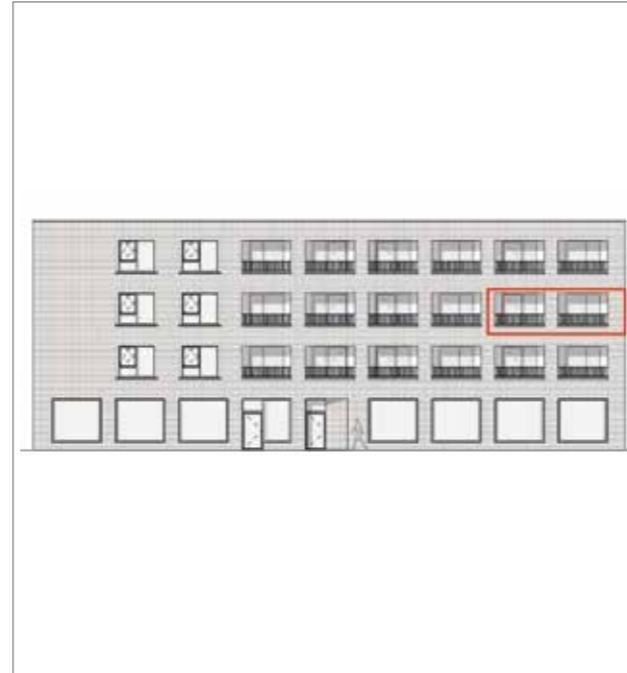

# APP 2.5. ASSISTENTIEWONING MET TERRAS

1 SLAAPKAMER

# APP 2.5.

BEWOONBARE OPP.: 72.4M<sup>2</sup> / TERRAS: 15M<sup>2</sup>