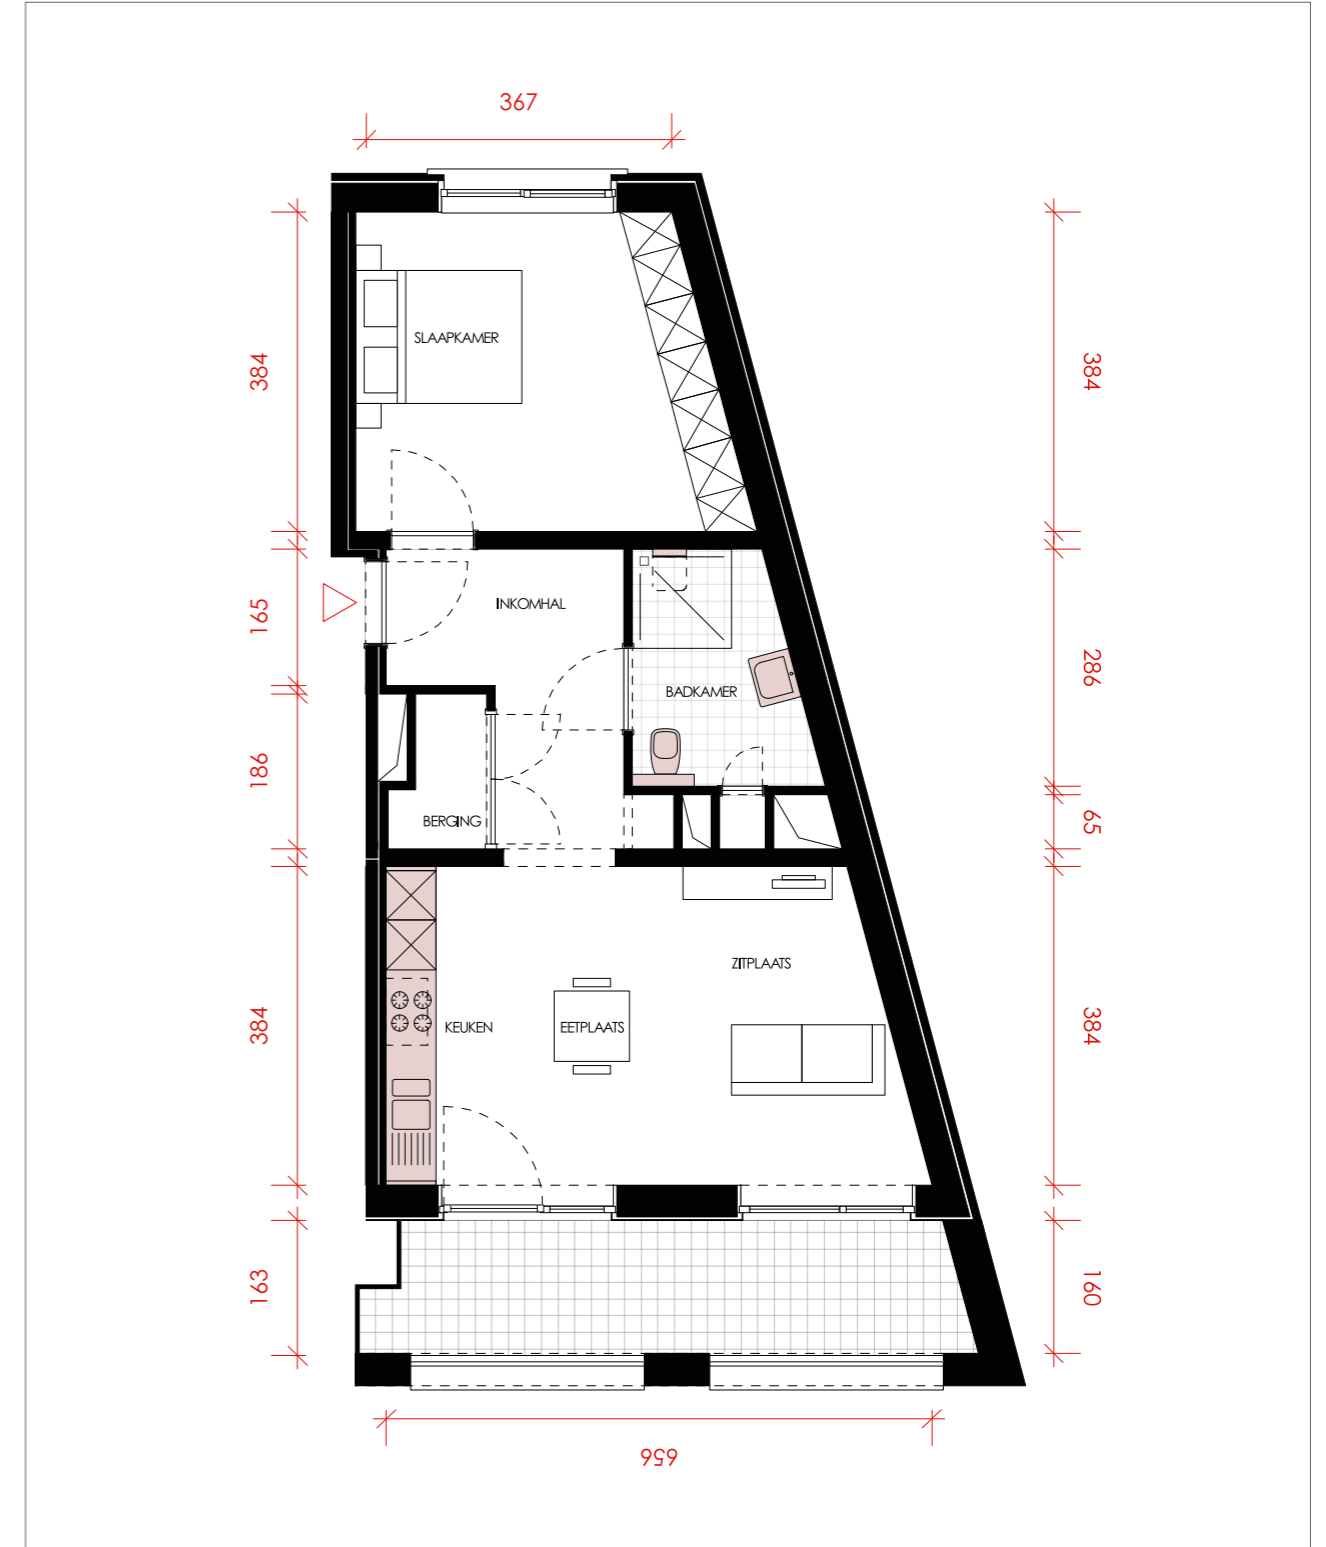

# APP 2.5. ASSISTENTIEWONING MET TERRAS

1 SLAAPKAMER

# APP 2.5.

BEWOONBARE OPP.: 72.4M<sup>2</sup> / TERRAS: 15M<sup>2</sup>