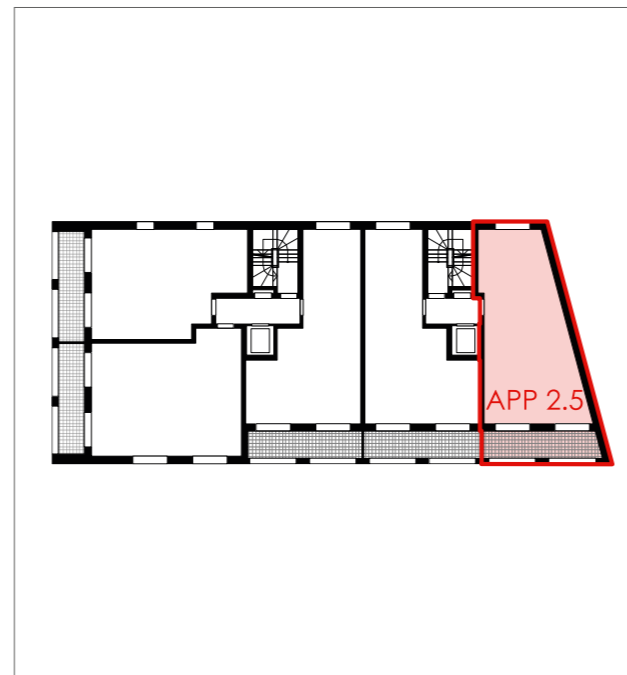

# APP 2.5. ASSISTENTIEWONING MET TERRAS

1 SLAAPKAMER

# APP 2.5.

BEWOONBARE OPP.: 72.4M<sup>2</sup> / TERRAS: 15M<sup>2</sup>